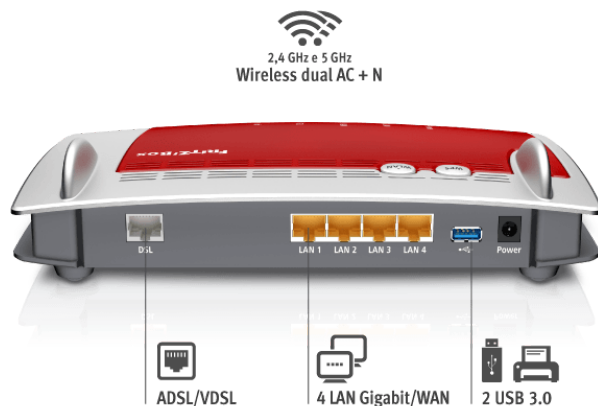

FRITZ!Box 3490

Dati tecnici

Connettività

- porta VDSL o ADSL
- 4 porte Gigabit Ethernet, WAN via porta LAN 1
- Wireless AC a 1.300 Mbit/s
- Wireless N a 450 Mbit/s
- bande di frequenza da 2,4 e 5 GHz in simultanea
- 2 porte USB 3.0 per memoria e stampante

Rete wireless

- reti wireless conformi a 802.11ac (fino a 1.300 Mbit/s lordi; 5 GHz) e 802.11n (fino a 450 Mbit/s lordi; 2,4 GHz)
- Wireless dual AC + N per l'uso in simultanea delle bande di frequenza da 2,4 GHz e 5 GHz
- compatibile con WLAN 802.11g, b e a
- Amplia la tua rete domestica con la WiFi Mesh, semplicemente raccogliendo più punti di accesso wireless in un unico sistema intelligente (a partire da FRITZ!IOS 6.90). Ulteriori informazioni: it.avm.de/mesh
- sicuro grazie alla codifica WPA2 integrata attivata
- AVM Stick & Surf: navigazione senza fili automaticamente sicura
- tasto WLAN (attivazione/disattivazione manuale della rete wireless)
- Wi-Fi Protected Setup (WPS)
- estensione della portata della rete wireless grazie alla funzione di ripetitore
- canale automatico wireless: ricerca automatica di un canale radio della rete wireless privo di interferenze
- rete wireless Eco per prestazioni ottimali con un consumo minimo di corrente
- accesso ospite wireless: navigazione sicura per ospiti e amici

Comfort per la rete domestica

- il media server mette a disposizione della rete domestica musica, immagini e video (SMB, FTP, UPnP AV)
- accesso sicuro al FRITZ!Box da ovunque con MyFRITZ!
- FRITZ!NAS: semplice accesso a tutti i file della rete
- applicazioni in rete come IPTV, Video on Demand e streaming multimediale
- parental control, servizio Push, contatti basati sul cloud e memoria online
- accesso ospite: uso dell'accesso a Internet esistente via LAN
- uso dell'accesso a Internet esistente via LAN o rete wireless
- Wake on LAN via Internet
- supporta i dispositivi DLNA