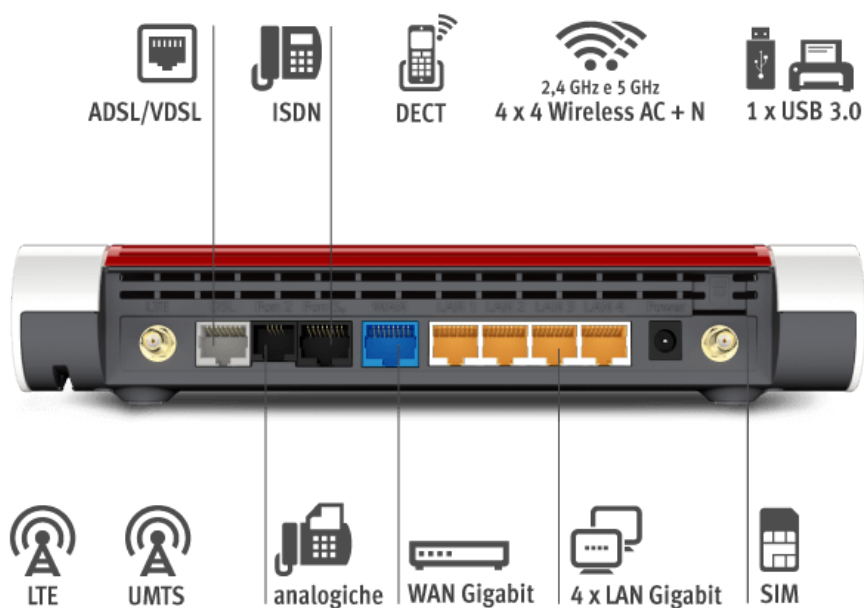

FRITZ!Box 6890 LTE

Dati tecnici

Connettività

- collegamento a wireless a banda larga LTE con la scheda SIM LTE (mini SIM)
- Internet via LTE (4G) con velocità fino a 300 Mbit/s e via UMTS/HSPA+ (3G) fino a 42 Mbit/s
- rete fissa basata su IP, analogica o ISDN
- possibilità di collegamento di antenne esterne attraverso prese SMA
- DSL fino a 300 Mbit/s con opzione di fallback LTE
- 4 porte Gigabit Ethernet
- 1 porta Gigabit WAN
- 4 x 4 porte Wireless AC + N con MIMO multi-utente
- Wireless AC fino a 1.733 Mbit/s (5 GHz)
- Wireless N fino a 800 Mbit/s (2,4 GHz)
- 1 USB 3.0
- per 2 telefoni analogici, fax o segreteria telefonica
- base DECT per 6 telefoni cordless
- bus ISDN S₀ per telefoni ISDN o centralino ISDN

Telefonia

- centralino con base DECT per 6 telefoni cordless
- analogica o rete fissa ISDN secondo 1TR112/U-R2
- trasmissione vocale codificata integrata
- bus ISDN-S₀ per collegare telefoni ISDN/centralino ISDN
- 2 porte a/b per collegare telefoni analogici, segreteria telefonica e fax
- supporta la telefonia HD offrendo così un timbro naturale della voce
- DECT Eco: le onde radio vengono disabilitate per ottenere la massima ergonomia
- 5 segreterie telefoniche integrate con voice to mail
- gestione locale o online dei contatti della rubrica
- funzione fax che include l'inoltro di e-mail (fax to mail)
- deviazione chiamate, chiamate interne, conferenze a tre, trasferimento di chiamata
- blocco di numeri, chiamata di sveglia, baby phone, chiamate VIP e blocco suoneria
- telefonia via Internet conforme allo standard SIP RFC 3261
- registrazione di telefoni IP (LAN/rete wireless) secondo standard SIP
- app per telefonia (rete wireless) per Apple iPhone a partire da iOS 4, Google Android a partire da 2.1