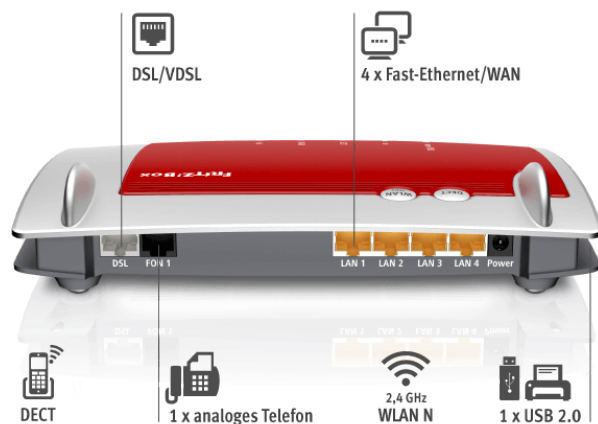

FRITZ!Box 7430

Dati tecnici

Connettività

- porta VDSL o ADSL
- rete fissa basata esclusivamente su IP
- 4 porte Fast Ethernet; WAN via porta LAN 1
- Wireless N a 450 Mbit/s
- 1 porta USB 2.0 per memoria e stampante
- stazione base DECT per 6 telefoni cordless
- 1 porta a/b per telefono analogico, segreteria o fax

Telefonia

- centralino per connessioni basate su IP
- base DECT integrata per fino a 6 cordless
- trasmissione vocale codificata integrata
- 1 porta a/b per collegare telefoni analogici, segreteria telefonica o fax
- supporta la telefonia HD offrendo così un timbro naturale della voce
- DECT Eco: le onde radio vengono disabilitate per ottenere la massima ergonomia
- 5 segreterie telefoniche integrate con inoltramento via e-mail (voice to mail)
- funzione fax che include l'inoltramento di e-mail (fax to mail)
- deviazione chiamate, chiamate interne, conferenze a tre, trasferimento di chiamata
- blocco di numeri, chiamata di sveglia, baby phone, chiamate VIP e blocco suoneria
- telefonia via Internet conforme allo standard SIP (RFC 3261)
- registrazione di telefoni IP (LAN/rete wireless) secondo standard SIP
- app per telefonia (rete wireless) per Apple iPhone a partire da iOS 4, Google Android a partire da 2.1