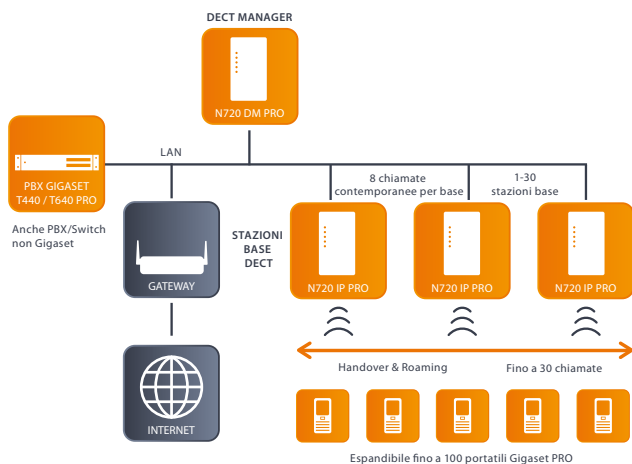

Funzioni speciali

- CTI (Computer Telephony Integration) mediante procedura SIP standard
- CTI Broadsoft: 'Click to dial', 'Click to answer'
- Email reader (POP3, POP3S)
  - sino a 560 caratteri
  - sino a 100 account (1 per ciascun utente)
- Info Center interattivo (eventualmente personalizzabile)

Hardware

- Installazione a parete
- Antenna diversity
- 4 LED di stato
- Tasto di reset
- Ethernet RJ45 10/100 Mbps
- Power over Ethernet
  - N720 DM PRO: PoE IEEE 802.3af < 3,8W (Classe 1)
  - N720 IP PRO: PoE IEEE 802.3af < 6,4W (Classe 2)
- Dimensioni: 190 mm (H) x 110 mm (W) x 42 mm (D)

Software

- Recupero URL di provisioning via SIP Multicast o opzione DHCP
- Configurazione intuitiva via web browser
- Profili per Provider e PBX
- Configurazione intuitiva per l'amministratore mediante file di configurazione
- Auto-provisioning specifico per utente
  - via MAC address
  - via codice di Autoconfigurazione
- Firmware upgrade / downgrade
- Funzionalità di backup e ripristino
- Visualizzazione catena di sincronizzazione
- Tracciato degli eventi di sistema

Connettività