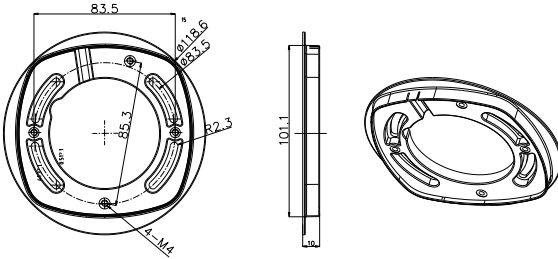

## DS-1282ZJ-DM(mini)

Gang Box for Mini Dome

### Dimension:

### Order Model:

DS-1282ZJ-DM(mini)

### Parameter:

Model	DS-1282ZJ-DM(mini)
Parameters	Gang Box for Mini Dome
Appearance	Hikvision White
Material	Plastic
Dimension	Φ 120 mm
Weight	33g

**Note:** The actual dome camera may vary from the picture above.