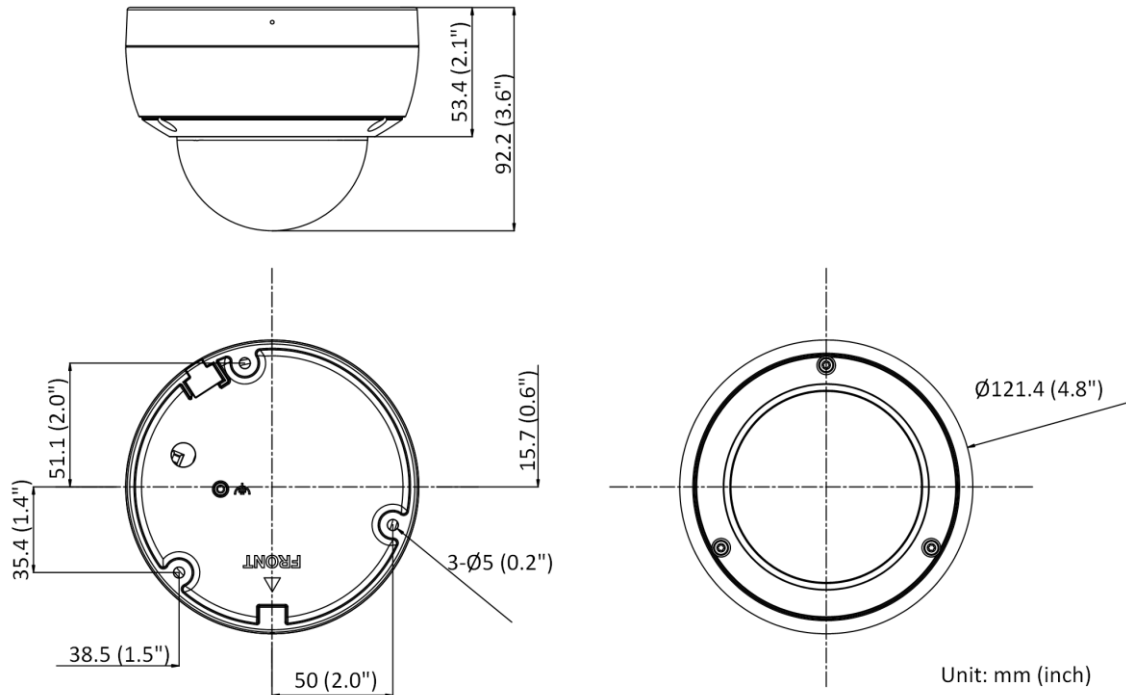

▪ Available Model

DS-2CD2146G2-IS (2.8/4/6 mm)

DS-2CD2146G2-ISU (2.8/4/6 mm)

DS-2CD2146G2-I (2.8/4/6 mm)

▪ Dimension

▪ Accessory

▪ Optional

DS-1276ZJ-SUS Corner Mount	DS-1272ZJ-120 Wall Mount	DS-1275ZJ-SUS Vertical Pole Mount	DS-1271ZJ-120 Pendant Mount	DS-1280ZJ-DM46 Junction Box
				
DS-1272ZJ-120B Wall Mount	DS-1253ZJ-M Water-proof			
				