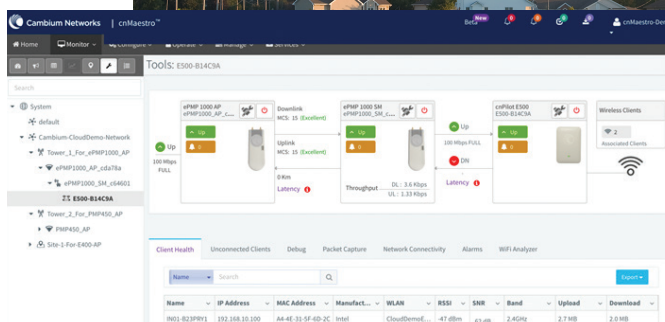

- Dispositivi radio dual band, 802.11ac
- Sicurezza aziendale, roaming
- Portale ospiti integrato
- Controllo dell'accesso al traffico dati

WI-FI cnPILOT™ E500 OUTDOOR

- Accesso WLAN programmato
- Supporto per reti mesh wireless
- Prestazioni e capacità ai massimi livelli nella categoria: 256 clienti, 16 WLAN

GESTORE DELLA RETE cnMAESTRO™

- Piattaforma in locale o basata su cloud.
- Agevole configurazione e gestione di numerosi dispositivi di rete.
- Funzionamento centralizzato della rete con flussi di lavoro potenti sulla gestione del firmware, eventi o allarmi dei dispositivi e visualizzazione cronologica delle statistiche.
- Monitoraggio da remoto dell'intera rete con potenti strumenti per la risoluzione dei problemi.
- Servizi di portale ospite, accesso a reti sociali e accesso basato sui voucher.